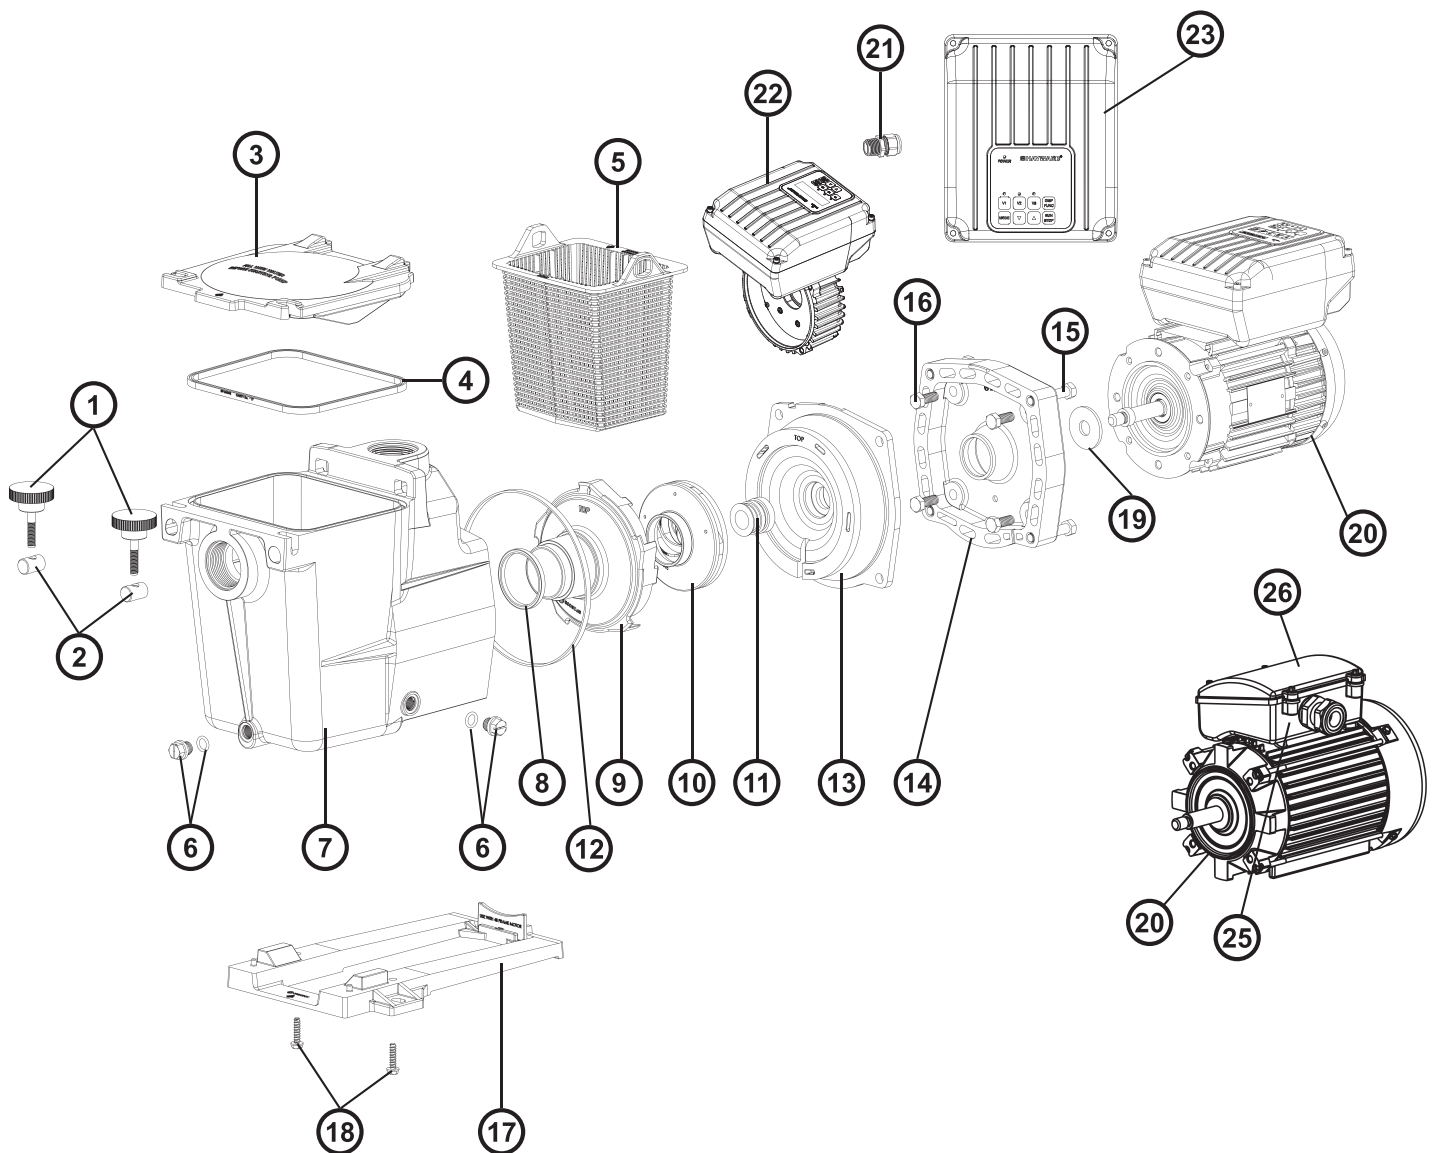

Super Pump®

SP1606XE8 / SP1606XE11 / SP1611XE16 / SP1616XE22 / SP1622XE25 / SP2606XE8 / SP2608XE11
 SP2611XE16 / SP2616XE22 / SP2611VSTD / SP2616VSTD

N°	Description ⁽¹⁾	Nb	Ref
1 + 2	Swivel nut + Hand knob • Ecoux rotule + Vis papillon • Gewindezapfen + Flügelschraube • Rótula + Tornillo mariposa • Perno girevole + Manopola di chiusura • Warteel noot + Schroef vlinder • Tuerca de giro+ Parafuso borboleta • Комплект втулок и винтов	2	SPX1600PN
3	Strainer cover • Couverture de préfiltre • Deckel • Tapa de prefiltro • Coperchio prefiltro • Zeef dekking • Tampa do filtro • Крышка префильтра	1	SPX1600D
4	Lid gasket • Joint de préfiltre • Dichtung • Junta de prefiltro • Guarnizione prefiltro • Verbindingsstuk van préfiltre • Junta préfiltre • Прокладка	1	SPX1600S
5	Strainer basket • Panier de préfiltre • Filterkorb • Cesto filtrante • Cestino prefiltro • Zeef mand • Cesta do filtro • Корзина префильтра	1	SPX1600M
6	Drain Plug • Bouchon de vidange • Ablasschraube • Tapón de vaciado • Tappo di spurgo • Afvoerkanal stop • Plugue de dreno • Комплект сливных пробок	2	SPX1600V
	(--> 1991)	2	SPX1700FG
	(1992 -->)	2	SPX1700FG
7	Pump Housing/Strainer • Corps de pompe et préfiltre • Pumpengehäuse/Vorfilter • Cuerpo bomba y prefiltro • Corpo pompa/ Prefiltro • Lichaam van pomp en préfiltre • Corpo de bomba e préfiltre • Корпус насоса	1	SPX1600AA
	1,5"	1	SPX1620AE
	2"	1	SPX1600R
8	Diffuser gasket • Joint de diffuseur • Dichtung • Junta de difusor • Guarnizione diffusore • Verbindingsstuk van verspreider • Junta de difusor • рокладка	1	SPX1600R