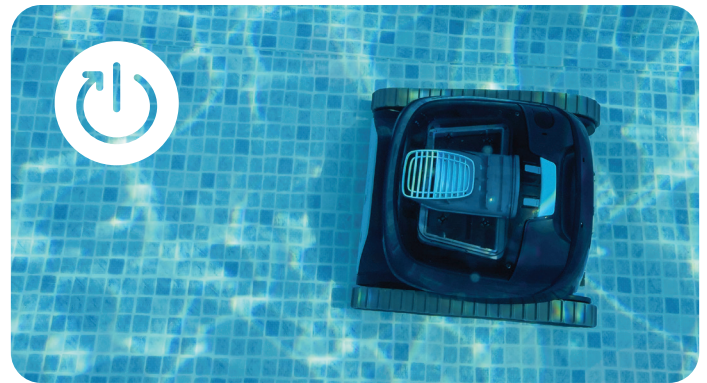

Eco Modus

Houdt uw zwembad schoon met 3 wekelijkse cycli van 30 minuten

* Alleen voor LIBERTY 300 en LIBERTY 400